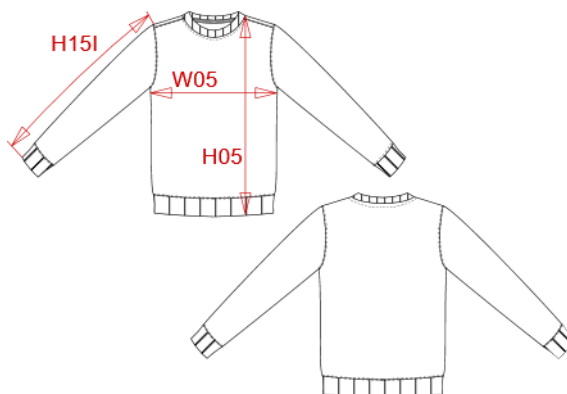

# KARIBAN

**REFERENCE :** K488

**SIZES :** XS\_S\_M\_L\_XL\_XXL\_3XL\_4XL

**COMPOSITION :**

Main fabric : Brushed Cotton / Polyester fleece 80/20 - 300 Low shrinkage fleece 80%cotton / 20%polyester

**WEIGHT :**

Main fabric : 300 gsm

**TECHNICAL DETAIL :**

LSF

**ARTICLE WEIGHT :**

445 gr/pc

DESCRIPTION	
<b>Français :</b>	Sweat-shirt col rond
<b>English :</b>	Crew neck sweatshirt
<b>Nederlands :</b>	Sweater ronde hals
<b>Deutsch :</b>	Sweatshirt mit Rundhalsausschnitt
<b>Español :</b>	Sudadera con cuello redondo
<b>Italiano :</b>	Felpa girocollo
<b>Português :</b>	Sweatshirt com decote redondo

COLORS	PANTONE SERIGRAPHIE
Black	Black
Navy	433C
Red	200C
Light royal blue	653C
Oxford grey	Based on Cool gray 7C
White	White
Dark grey	447C
Orange	1585C
Forest green	5605C
Wine	504C

MEASUREMENT									
Description	XS	S	M	L	XL	XXL	3XL	4XL	
<b>H05 (M)</b> Hauteur totale / Total height	68	70	72	74	76	78	80	82	
<b>W05 (M)</b> 1/2 largeur poitrine à 1.5cm de l'emmanchure / 1/2 chest width at 1.5cm below armhole	49	52	55	58	61	64	67	70	
<b>H15l (M)</b> Longueur manche avec bord côte / Sleeve length with rib	65,70	66,40	67,10	67,80	68,50	69,20	70,30	71,30	

CARE LABEL				

PACKING	
Box	16 pcs / box XS => L:60cm W:40cm H:20cm GW:7.6kg NW:6.3kg S => L:60cm W:40cm H:20cm GW:7.9kg NW:6.6kg M => L:60cm W:40cm H:20cm GW:8.3kg NW:7kg L => L:60cm W:40cm H:24cm GW:8.8kg NW:7.5kg XL => L:60cm W:40cm H:24cm GW:9.3kg NW:8.0kg XXL => L:60cm W:40cm H:24cm GW:9.7kg NW:8.3kg 3XL => L:60cm W:40cm H:26cm GW:10.5kg NW:9.1kg 4XL => L:60cm W:40cm H:26cm GW:10.7kg NW:9.3kg